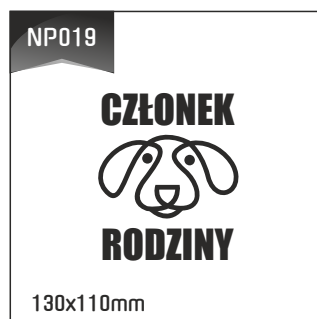

NAKLEJCARY

Psy

11 zł*
1 szt

*cena nie zawiera kosztów wysyłki

Dostępne kolory: biały błysk, czarny błysk, srebrny mat

Możliwość wykonania indywidualnego wzoru

*cena nie zawiera kosztów wysyłki

Dostępne kolory: biały błysk, czarny błysk, srebrny mat

Możliwość wykonania indywidualnego wzoru

NAKLEJCARY

Psy

11 zł*
1 szt

*cena nie zawiera kosztów wysyłki

Dostępne kolory: biały błysk, czarny błysk, srebrny mat

Możliwość wykonania indywidualnego wzoru