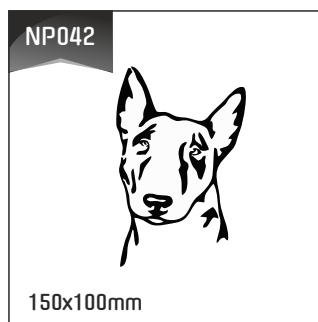

NAKLEJCARY

Psy

11 zł*
1 szt

*cena nie zawiera kosztów wysyłki

Dostępne kolory: biały błysk, czarny błysk, srebrny mat

Możliwość wykonania indywidualnego wzoru

*cena nie zawiera kosztów wysyłki

Dostępne kolory: biały błysk, czarny błysk, srebrny mat

Możliwość wykonania indywidualnego wzoru

NAKLEJCARY

Psy

11 zł*
1 szt

*cena nie zawiera kosztów wysyłki

Dostępne kolory: biały błysk, czarny błysk, srebrny mat

Możliwość wykonania indywidualnego wzoru