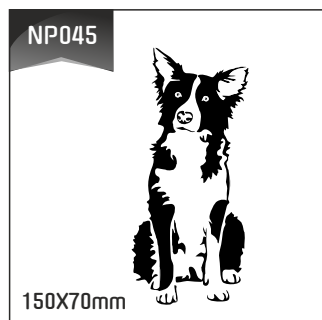

NAKLEJCARY

Psy

11 zł*
1 szt

*cena nie zawiera kosztów wysyłki

Dostępne kolory: biały błysk, czarny błysk, srebrny mat

Możliwość wykonania indywidualnego wzoru

*cena nie zawiera kosztów wysyłki

Dostępne kolory: biały błysk, czarny błysk, srebrny mat

Możliwość wykonania indywidualnego wzoru

NAKLEJCARY

Psy

11 zł*
1 szt

*cena nie zawiera kosztów wysyłki

Dostępne kolory: biały błysk, czarny błysk, srebrny mat

Możliwość wykonania indywidualnego wzoru