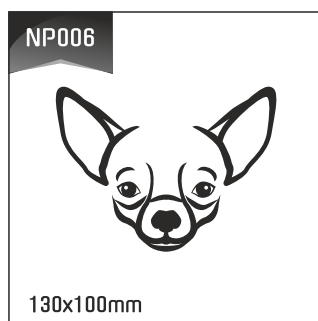

NAKLEJCARY

Psy

11 zł*
1 szt

*cena nie zawiera kosztów wysyłki

Dostępne kolory: biały błysk, czarny błysk, srebrny mat

Możliwość wykonania indywidualnego wzoru

*cena nie zawiera kosztów wysyłki

Dostępne kolory: biały błysk, czarny błysk, srebrny mat

Możliwość wykonania indywidualnego wzoru

NAKLEJCARY

Psy

11 zł*
1 szt

*cena nie zawiera kosztów wysyłki

Dostępne kolory: biały błysk, czarny błysk, srebrny mat

Możliwość wykonania indywidualnego wzoru