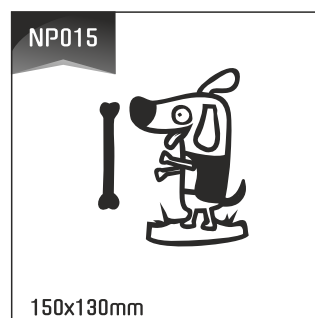

NAKLEJCARY

Psy

11 zł*
1 szt

*cena nie zawiera kosztów wysyłki

Dostępne kolory: biały błysk, czarny błysk, srebrny mat

Możliwość wykonania indywidualnego wzoru

*cena nie zawiera kosztów wysyłki

Dostępne kolory: biały błysk, czarny błysk, srebrny mat

Możliwość wykonania indywidualnego wzoru

NAKLEJCARY

Psy

11 zł*
1 szt

*cena nie zawiera kosztów wysyłki

Dostępne kolory: biały błysk, czarny błysk, srebrny mat

Możliwość wykonania indywidualnego wzoru