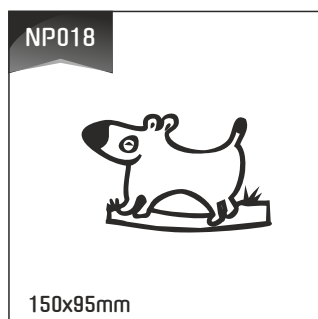

NAKLEJCARY

Psy

11 zł*
1 szt

*cena nie zawiera kosztów wysyłki

Dostępne kolory: biały błysk, czarny błysk, srebrny mat

Możliwość wykonania indywidualnego wzoru

*cena nie zawiera kosztów wysyłki

Dostępne kolory: biały błysk, czarny błysk, srebrny mat

Możliwość wykonania indywidualnego wzoru

NAKLEJCARY

Psy

11 zł*
1 szt

*cena nie zawiera kosztów wysyłki

Dostępne kolory: biały błysk, czarny błysk, srebrny mat

Możliwość wykonania indywidualnego wzoru