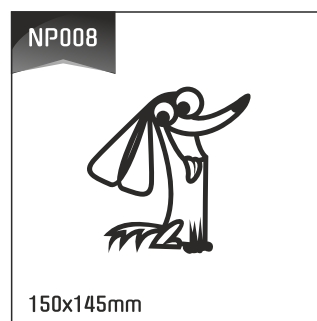

NAKLEJCARY

Psy

11 zł*
1 szt

*cena nie zawiera kosztów wysyłki

Dostępne kolory: biały błysk, czarny błysk, srebrny mat

Możliwość wykonania indywidualnego wzoru

*cena nie zawiera kosztów wysyłki

Dostępne kolory: biały błysk, czarny błysk, srebrny mat

Możliwość wykonania indywidualnego wzoru

NAKLEJCARY

Psy

11 zł*
1 szt

*cena nie zawiera kosztów wysyłki

Dostępne kolory: biały błysk, czarny błysk, srebrny mat

Możliwość wykonania indywidualnego wzoru