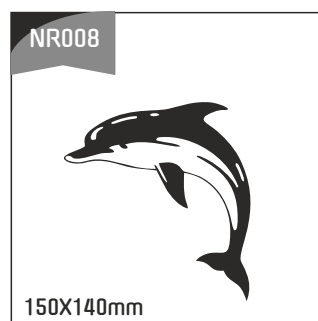

# NAKLEJCARY | RYBY

11 zł\*  
1 szt

\*cena nie zawiera kosztów wysyłki

Dostępne kolory: biały błysk, czarny błysk, srebrny mat

Możliwość wykonania indywidualnego wzoru

\*cena nie zawiera kosztów wysyłki

Dostępne kolory: biały błysk, czarny błysk, srebrny mat