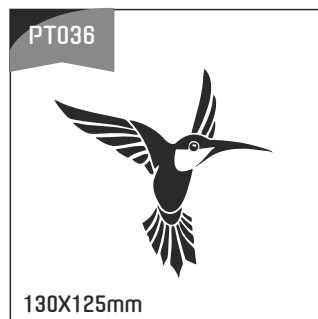

NAKLEJCARY | PTAKI

11 zł*
1 szt

*cena nie zawiera kosztów wysyłki

Dostępne kolory: biały błysk, czarny błysk, srebrny mat

Możliwość wykonania indywidualnego wzoru

NAKLEJCARY | PTAKI

11 zł*
1 szt

*cena nie zawiera kosztów wysyłki

Dostępne kolory: biały błysk, czarny błysk, srebrny mat

Możliwość wykonania indywidualnego wzoru

NAKLEJCARY | PTAKI

11 zł*
1 szt

*cena nie zawiera kosztów wysyłki

Dostępne kolory: biały błysk, czarny błysk, srebrny mat