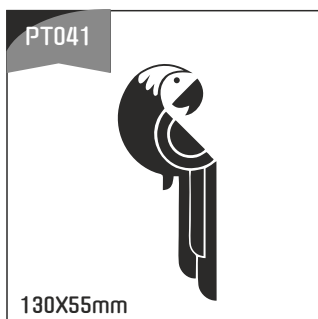

NAKLEJCARY | PTAKI

11 zł*
1 szt

*cena nie zawiera kosztów wysyłki

Dostępne kolory: biały błysk, czarny błysk, srebrny mat

Możliwość wykonania indywidualnego wzoru

NAKLEJCARY | PTAKI

11 zł*
1 szt

*cena nie zawiera kosztów wysyłki

Dostępne kolory: biały błysk, czarny błysk, srebrny mat

Możliwość wykonania indywidualnego wzoru

NAKLEJCARY | PTAKI

11 zł*
1 szt

*cena nie zawiera kosztów wysyłki

Dostępne kolory: biały błysk, czarny błysk, srebrny mat