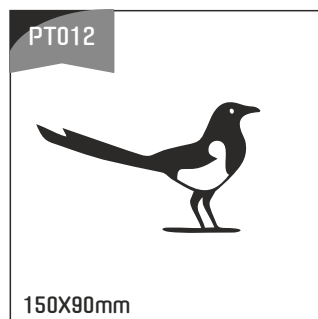

NAKLEJCARY | PTAKI

11 zł*
1 szt

*cena nie zawiera kosztów wysyłki

Dostępne kolory: biały błysk, czarny błysk, srebrny mat

Możliwość wykonania indywidualnego wzoru

NAKLEJCARY | PTAKI

11 zł*
1 szt

*cena nie zawiera kosztów wysyłki